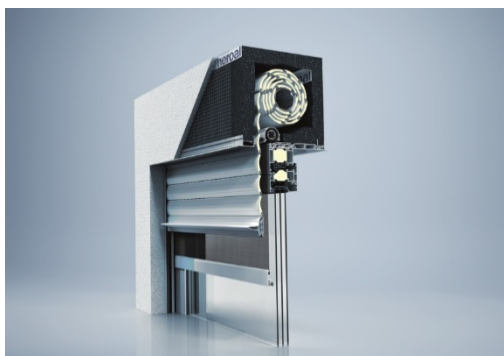

[heroal IB Unique Innenrevision Insektenschutz]

Le système de caisson d'isolation heroal IB Unique peut être combiné avec des volets roulants, des stores à lamelles et des systèmes de protection solaire textile. © heroal